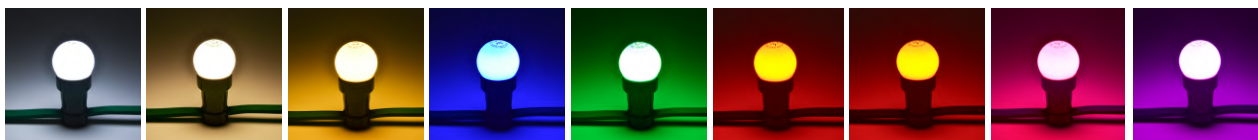

Rozbočka s krytkou 1 ks, kabel přívodní s konektory 8 m, doprava rozvoz, dovoz a revize.

Cena ročního pronájmu:

2 300 Kč

Prodej žárovek

LED žárovka s efektem rozptýlení světla, spotřeba 2 W, závit E27 a s průměrem 45 mm.

Barvy: studená bílá, teplá bílá, žlutá, modrá, zelená, červená, oranžová, růžová a fialová.

54 Kč / ks

Pronájem prodlužovacích kabelů s konektory

275 Kč / ks

POZOR

V PŘÍPADĚ, ŽE BUDETE CHTÍT ŽÁROVKY UMÍSTNIT NÍŽE NEŽ 2,5 M, JE NUTNÉ PRO PŘIPOJENÍ POUŽÍT NAPAJECÍ PŘÍVOD PŘES PROUDOVÝ CHRÁNIČ 30MA, KTERÝ NENÍ SOUČÁSTÍ DODÁVKY.