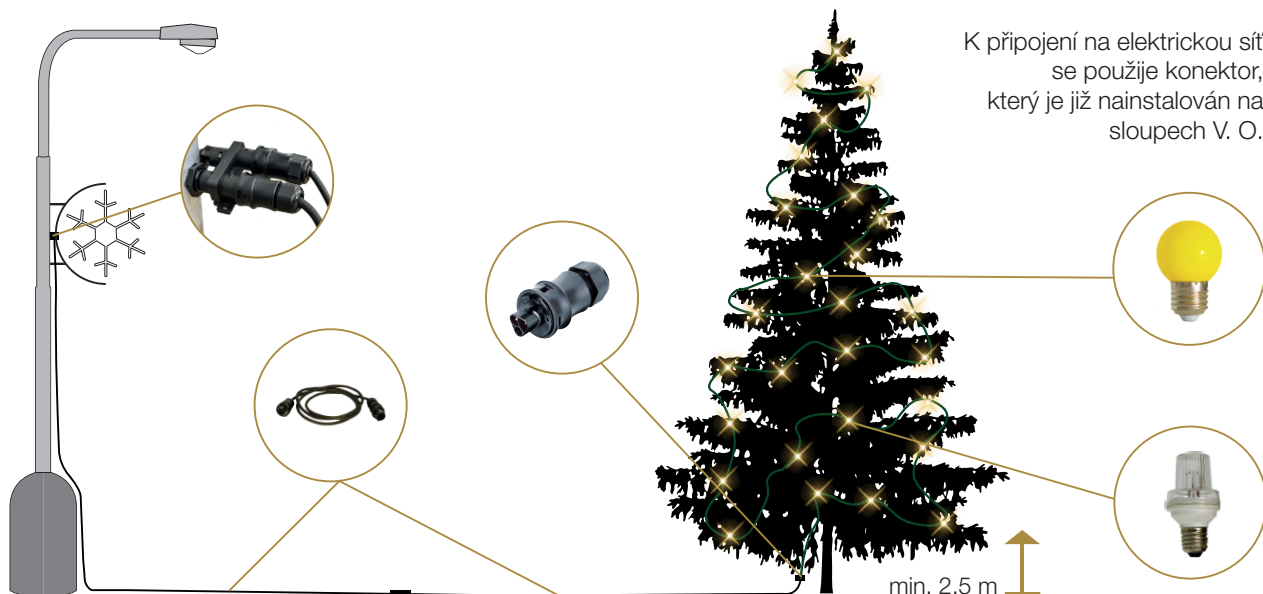

Pronájem sady osvětlení vánočního stromu

K připojení na elektrickou síť se použije konektor, který je již nainstalován na sloupech V. O.

Sada MKOS 1

55 m plochý kabel, rozdělen na 2 díly s 50 objímkami (rozteče žárovek po 1 m).

Rozbočka s krytkou 1 ks, kabel přívodní s konektory 8 m, doprava rozvoz, dovoz a revize.

Cena ročního pronájmu:

2 800 Kč

Sada MKOS 2

42 m plochý kabel, rozdělen na 2 díly s 50 objímkami (rozteče žárovek po 0,75 m).

Rozbočka s krytkou 1 ks, kabel přívodní s konektory 8 m, doprava rozvoz, dovoz a revize.

Cena ročního pronájmu:

2 600 Kč

Sada MKOS 3

30 m plochý kabel, rozdělen na 2 díly s 50 objímkami (rozteče žárovek po 0,50 m).

Rozbočka s krytkou 1 ks, kabel přívodní s konektory 8 m, doprava rozvoz, dovoz a revize.

Cena ročního pronájmu:

2 300 Kč

Prodej žárovek

LED žárovka s efektem rozptýlení světla, spotřeba 2 W, závit E27 a s průměrem 45 mm.